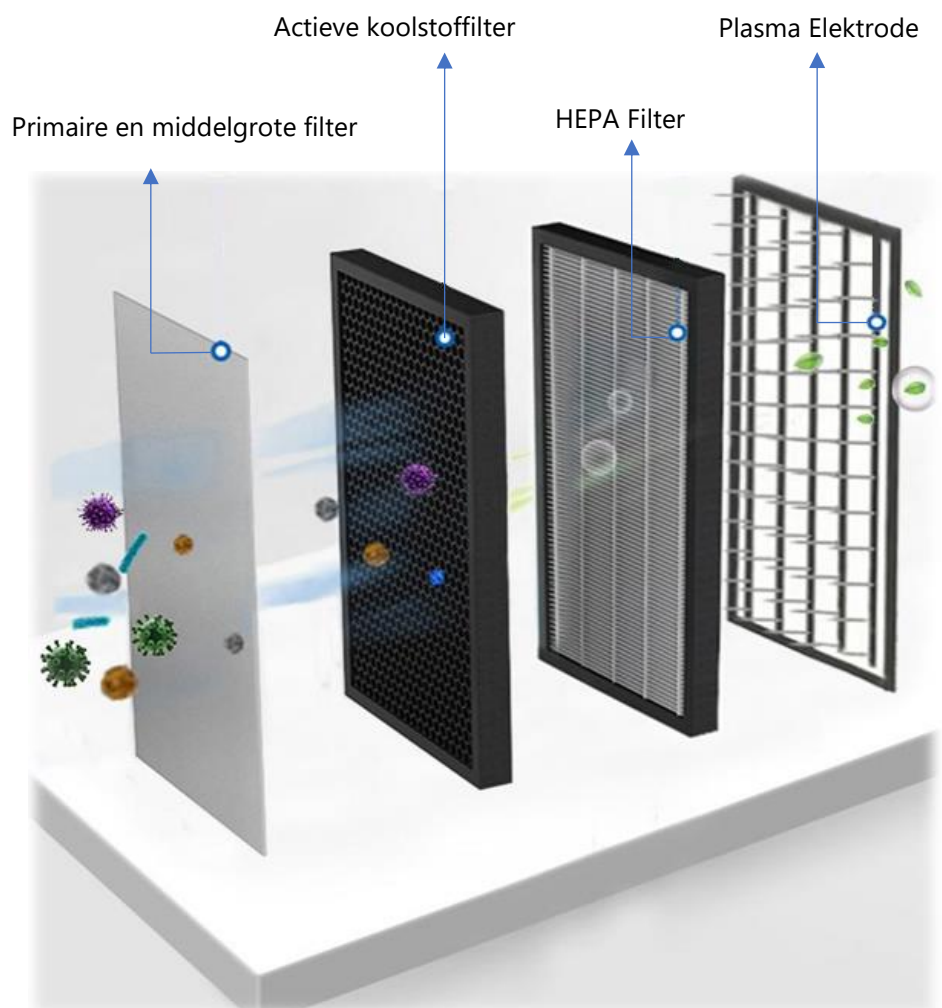

Hoe werkt dat?

Primaire en middelgrote filter

Zoals de naam het al zegt, de primaire filter houdt het grootste gedeelte aan vuil en stoffen tegen. De filter vangt de deeltjes op waardoor het niet terug de lucht in word verspreid.

Actieve-koolstoffilter

Het koolstoffilter absorbeert geuren, en wordt daarom ook wel geurfilter genoemd. Het actieve kool bezit erg veel poriën waardoor het materiaal een hoog zuiverend vermogen heeft.

Hepa Filter

HEPA staat letterlijk voor: 'High Efficiency Particulate Air'. Het filtert de lucht, en verwijderd 95% van al het fijnstof in de lucht. HEPA is van origine ontwikkeld voor de ruimtevaart om vervuiling uit de binnenlucht te filteren.

Plasma Elektrode

Het plasma filter vangt vooral gassen af. Met behulp van het elektrostatische techniek worden de aerosolen en fijnstof deeltjes uit de lucht gehaald. Dit gebeurt door deeltjes onder stroom te zetten. Hierdoor plakken ze aan elkaar, raken verkoold en blijven achter in de machine. De lucht die door het systeem gaat wordt op deze manier voor ruim 98% gezuiverd.